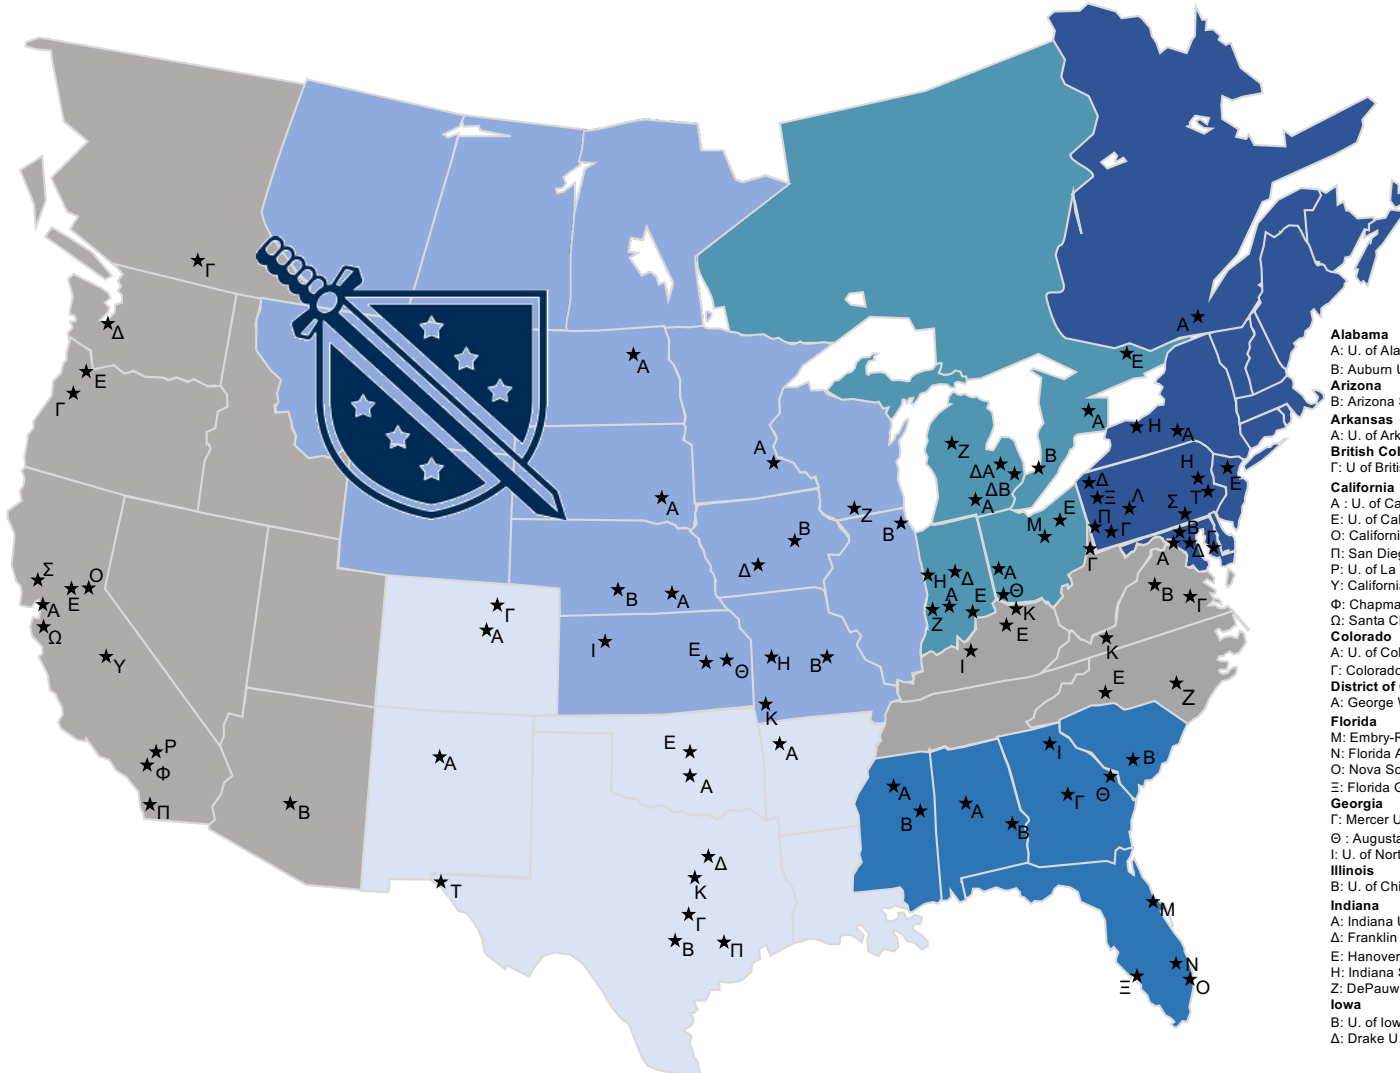

Fall 2020 Pilot Program Participating Groups

- Alabama**
A: U. of Alabama
B: Auburn U. *
- Arizona**
B: Arizona State U. *
- Arkansas**
A: U. of Arkansas
- British Columbia**
Γ: U. of British Columbia – Okanagan *
- California**
A: U. of California – Berkeley *
E: U. of California – Davis
O: California State U. – Sacramento
Π: San Diego State U. *
P: U. of La Verne *
Y: California State U. – Fresno *
- Colorado**
A: U. of Colorado *
Γ: Colorado State U. *
- District of Columbia**
A: George Washington U.
- Florida**
M: Embry-Riddle Aeronautical U. *
N: Florida Atlantic U. *
O: Nova Southeastern U. *
Ξ: Florida Gulf-Coast U. *
- Georgia**
Γ: Mercer U. *
Θ: Augusta U.
I: U. of North Georgia
- Illinois**
B: U. of Chicago
- Indiana**
A: Indiana U.
Δ: Franklin College *
E: Hanover College
H: Indiana State U. *
Z: DePauw U. *
- Iowa**
B: U. of Iowa
Δ: Drake U.
- Kansas**
E: Emporia State U. *
Θ: Ottawa U.
I: Fort Hays State U. *
- Kentucky**
E: U. of Kentucky
I: U. of Louisville
K: Northern Kentucky U. *
- Maryland**
B: McDaniel College *
Γ: Washington College
Δ: Johns Hopkins U. *
- Michigan**
A: U. of Michigan *
Δ - A: Kettering U. A
Δ - B: Kettering U. B
Z: Central Michigan U.
- Minnesota**
A: U. of Minnesota *
- Mississippi**
A: U. of Mississippi *
B: Mississippi State U.
- Missouri**
B: Westminster College *
H: Missouri Western State U. *
K: Missouri Southern State U. *
- Nebraska**
A: U. of Nebraska – Lincoln *
B: U. of Nebraska – Kearney
- New Jersey**
E: Montclair State U. *
- New Mexico**
A: U. of New Mexico
- New York**
A: Cornell U. *
H: Rochester Institute of Technology
- North Carolina**
B: U. of North Carolina – Chapel Hill *
Γ: Davidson College *
E: U. of North Carolina – Charlotte
Z: Campbell U.
- North Dakota**
A: U. of North Dakota *
- Ohio**
A: Miami University *
E: U. of Akron
Θ: U. of Cincinnati
M: Ashland U. *
- Oklahoma**
A: U. of Oklahoma
E: U. of Central Oklahoma *
- Ontario**
A: U. of Toronto *
B: U. of Western Ontario
E: Carleton U. *
- Oregon**
Γ: Willamette U.
E: Portland State U. *
- Pennsylvania**
Δ: Allegheny College *
Γ: Washington & Jefferson College *
H: Lehigh U.
A: Indiana U. of Pennsylvania *
Ξ: Clarion U. *
Π: Robert Morris U.
Σ: Millersville U. *
- South Carolina**
B: U. of South Carolina
- South Dakota**
A: U. of South Dakota *
- Texas**
B: U. of Texas – Austin *
Γ: Southwestern U. *
Δ: Southern Methodist U. *
K: U. of Texas – Arlington
Π: Sam Houston State U.
T: U. of Texas – El Paso
- Virginia**
K: Radford U. *
- Washington**
Δ: U. of Puget Sound
- West Virginia**
Γ: West Liberty U.
- Wisconsin**
Z: U. of Wisconsin – Whitewater *